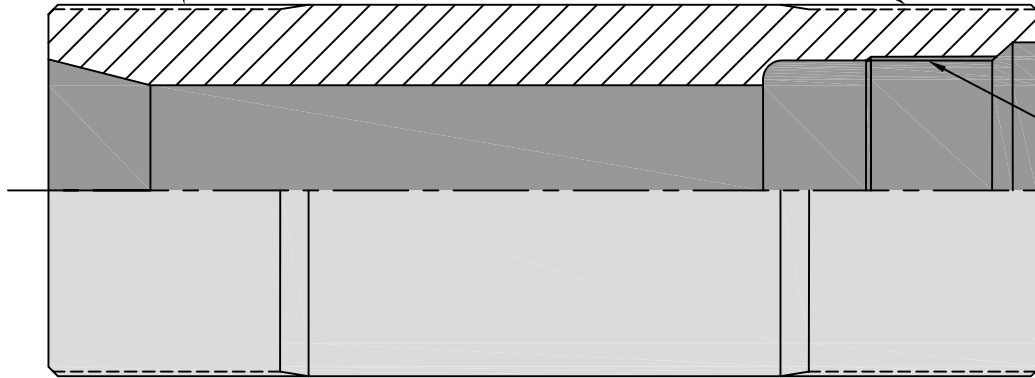

Zapato de anclaje (N-12-25)

Rosca tubing 2.7⁷/₈" EU
- 8 h/" - 60°

Rosca Line Pipe 2" -
11 1/2 h/" - 60°